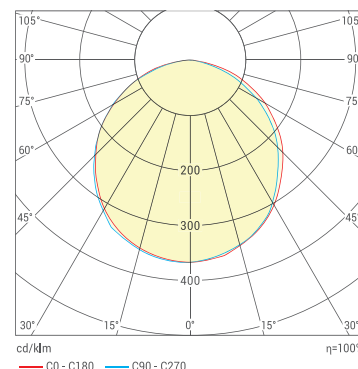

~175-265 В,
50 Гц

Kp<5%

CRI≥80

1 класс
защиты

-20..+45°C

УХЛ4

IP40

595x595x19 мм

0.95

max 50°C

30000 ч

2 года

ВЫСОКАЯ СВЕТООТДАЧА — до 100 лм/Вт.

Расширение серии: 48 Вт. Еще выше световой поток в стандартном корпусе.

Новый тип рассеивателя из материала класса V2 — не поддерживает горение.

Надежный встроенный драйвер: высокий коэффициент мощности: PF>0.95, отсутствие пульсаций.

Полное соответствие требованиям EMC. Отсутствие электромагнитных помех.

Универсальный корпус: накладной и встраиваемый монтаж.

Артикул	Мощность, Вт	Световой поток, лм	Световая отдача, лм/Вт	Цветовая температура, К	Тип рассеивателя
ULPC36W60-04	36	3600	>100	6500	призма
ULPD36W60-04	36	3600	>100	4000	призма
NEW ULPC50W60-04	48	4800	>100	6500	призма
NEW ULPD50W60-04	48	4800	>100	4000	призма
ULPC36W60-04-02	36	3300	>90	6500	опал
ULPD36W60-04-02	36	3300	>90	4000	опал

KCC